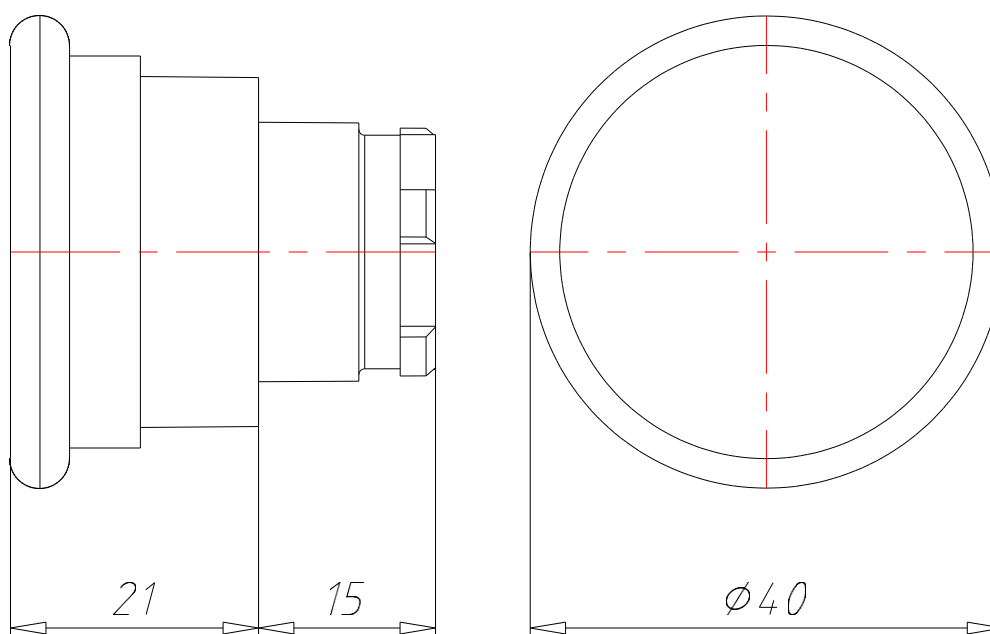

КНОПКА ГРИБОПОДІБНА З ПІДСВІЧУВАННЯМ З ФІКСАЦІЄЮ

АРТИКУЛ:
ECX 1226

ТЕХНІЧНІ ХАРАКТЕРИСТИКИ:

Артикул	ЕСХ 1226
Опис	Кнопка грибоподібна з підсвічуванням
Матеріал корпусу	Хромований Zamak (цинк-алюміній-мідь-магній сплав)
Колір	Червоний
Підсвічування	Є
Функціональність	3 фіксацією / Розблокування поворотом
Зовнішній діаметр [мм]	40
Ступінь захисту IP	65